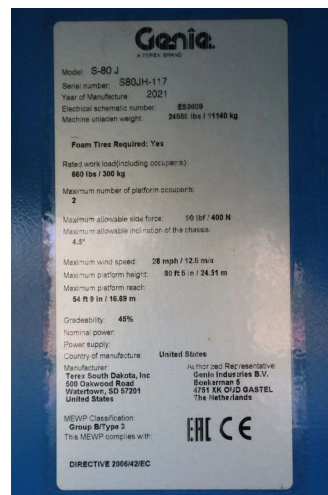

## Genie S-80 J | 26.5 METER | 300 KG | LOW HOURS

### COMMON

ID	113679-3
Merk	Genie
Type	Hoogwerker

### PROPERTIES

Bouwjaar	2021
Bedrijfsuren	665
Voertuigidentificatienummer	S80JH-117
Lengte	798 cm
Breedte	249 cm
Hoogte	274 cm
Hefhoogte	2.451 cm
Hefcapaciteit	300 cm

### BESCHRIJVING

For sale:

Genie S-80 J  
Year: 2021  
Hours: 665  
Operating weight: 11.140 kg

Engine:  
Kubota D1803  
3 cylinder  
Power: 36 Kw / 49 HP  
Diesel  
4x4 driven

Performance:  
Max. working height: 26.51 m  
Max platform height: 24.51 m  
Max horizontal reach: 16.69 m  
Platform capacity: 300 kg  
353 degrees rotation