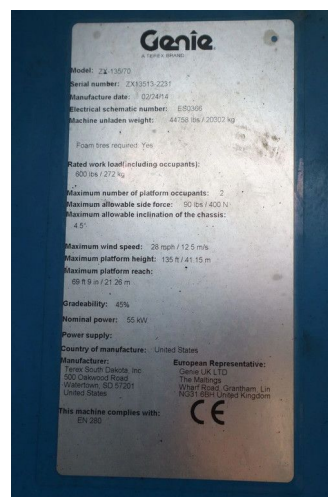

Genie ZX-135/70 | 43 METER | 272 KG

COMMON

ID	113684-1
Merk	Genie
Type	Hoogwerker

PROPERTIES

Bouwjaar	2014
Bedrijfsuren	2.203
Voertuigidentificatienummer	ZX13513-2231
Hefhoogte	4.120 cm
Hefcapaciteit	272 cm

ACCESSOIRES

BESCHRIJVING

For sale:

Genie ZX135/70
Year: 2014
Hours: 2.203
Operating weight: 20.302 kg

Engine:
Power: 74 HP / 55 kW
Deutz TD2.9L4 turbo diesel,
Emissions: Tier 4f
Diesel
4x4 driven
Good tyres

Performance:
Max. working height: 43.2 m
Max platform height: 41.2 m
Max horizontal reach: 18 m
Platform capacity: 2...