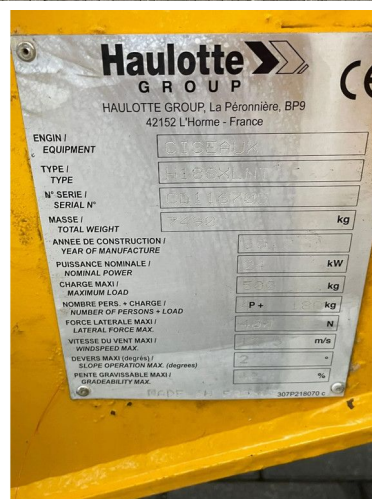

## Haulotte H18 SXL NT | 18 METER | 500 KG | 4X4

### PROPERTIES

Bouwjaar	2012
Bedrijfsuren	1.807
Voertuigidentificatienummer	CD116705
Lengte	530 cm
Breedte	225 cm
Hoogte	297 cm
Hefhoogte	1.600 cm
Hefcapaciteit	500 cm

### BESCHRIJVING

Schade: schadevrij

For sale:

Haulotte H18SXLNT  
Year: 2012  
Hours: 1.807  
Weight: 7.490 kg

Performance:  
Working height: 18 m  
Lift capacity: 500 kg  
Length platform retracted: 5.3 m  
Length platform extended: 7.3 m

Power source:  
Hatz 2L41C  
Turbo diesel  
Power: 23 kW / 31 HP  
Displacement: 1.716 cc