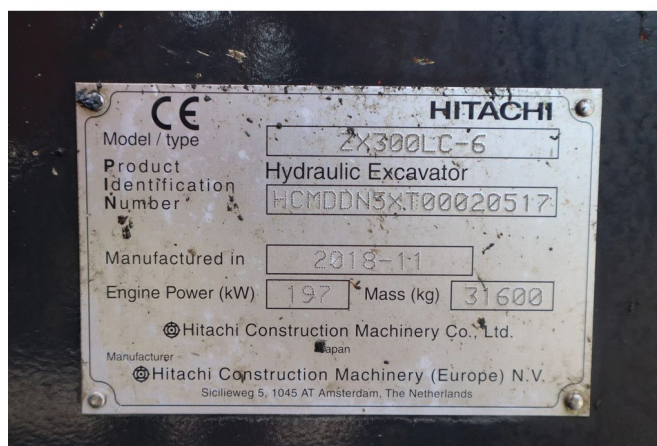

Hitachi ZX300 LC-6 | TOOTH BUCKET | QUICK COUPLER

COMMON

ID	114066
Merk	Hitachi
Type	Graafmachine

PROPERTIES

Bouwjaar	2018
Bedrijfsuren	11.769
Voertuigidentificatienummer	HCMDDN5XT00020517
Ledig gewicht	31.600 kg

ACCESSOIRES

- Bluetooth
- Boordcomputer
- Cabine
- Centraal smeersysteem
- Luchtgeveerde stoelen
- Verlichting achter
- Verlichting voor
- Zwaailicht

BESCHRIJVING

Emissieklasse: Stage IV

For sale:

Hitachi ZX300LC-6
 Year: 2018
 Hours: 11.769
 Operating weight: 31.600 kg

Engine:
 Isuzu AQ-6HK1X
 6-cylinder diesel
 Power: 197 kW / 268 HP
 Displacement: 7.790 cc
 Emissions: Stage IV
 EPA

Undercarriage:
 Double grouser plates
 Plates: 60%