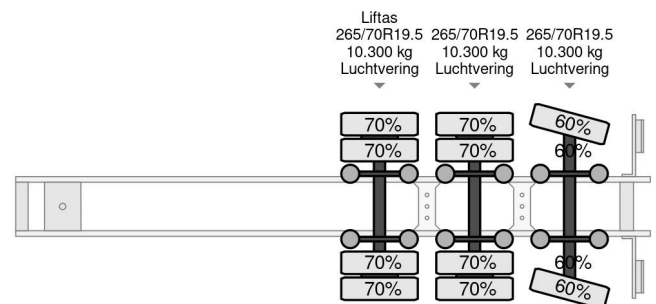

HRD STLM 3N | 3-AXLE | SLIDING RAMPS | STEER & LIFT AXLE

COMMON

ID	113928
Merk	HRD
Type	Semi-dieplader

PROPERTIES

Bouwjaar	2020
Datum eerste toelating	21-10-2020
Voertuigidentificatienummer	W09STLM3NKEN10117
Ledig gewicht	10.890 kg
Laadgewicht	40.010 kg
Max. gewicht	50.900 kg
Lengte	1.385 cm
Breedte	254 cm

HRD STLM 3N | 3-AXLE | SLIDING RAMPS | STEER & LIFT ...

Referentienummer: 113928

ACCESSOIRES

- Extra stuuras

BESCHRIJVING

For sale:

Make and model: HRD STLM 3N
 First registration: 21-10-2020
 VIN: W09STLM3NKEN10117
 Construction: Semi-trailer
 GVW: 50.900 kg
 Empty weight: 10.890 kg
 Loading capacity: 40.010 kg

Dimensions:
 Length: 13.85 m
 Width: 2.54 m
 Extended width: 3 m
 Neck: 4.5 m
 Neck height: 1.50 m
 Bed: 8.85 m
 Floor height: 95 m ...