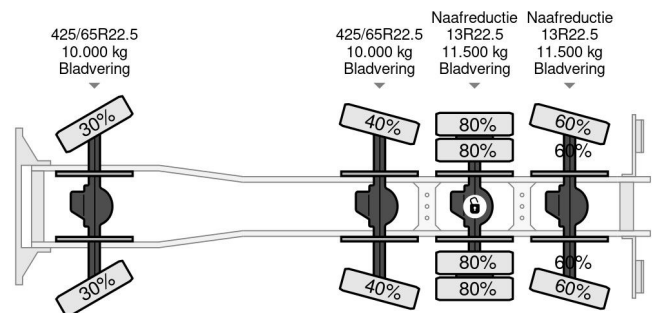

Referentienummer: 114147