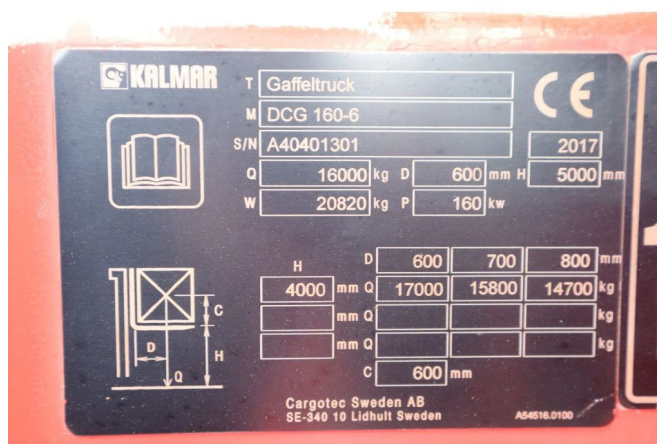

Kalmar DCG 160-6 | LOW HOURS | SIDESHIFT | POSITIONERS

COMMON

ID	113802
Merk	Kalmar
Type	Heftruck

PROPERTIES

Bouwjaar	2017
Bedrijfsuren	3.128
Voertuigidentificatienummer	A40401301
Ledig gewicht	20.820 kg
Lengte	720 cm
Breedte	260 cm
Hoogte	370 cm
Hefhoogte	410 cm
Hefcapaciteit	16.000 kg
Doorrijhoogte	370 cm

ACCESSOIRES

- Dubbele banden
- Vorkenversteller
- Zijschuiver

BESCHRIJVING

Emissieklasse: Stage IIIB

For sale:

Original hours / original paint

Kalmar DCG 160-6

Year: 2017

Hours: 3.128

Weight: 20.820 kg

Engine:

Volvo Penta

Power: 160 kW / 218 pk

Displacement: 7.700cc

Cylinders: 6

Emissions: Tier 4i / Stage IIIB