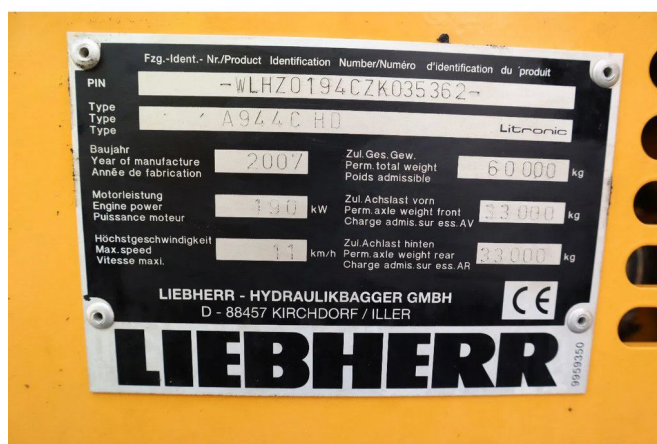

Liebherr A944 C HD | LOG GRAPPLE | HOLZGREIFER | TIMBER

COMMON

ID	113102
Merk	Liebherr
Type	Graafmachine

PROPERTIES

Bouwjaar	2007
Bedrijfsuren	27.357
Voertuigidentificatienummer	WLHZ0194CZK035362
Ledig gewicht	60.000 kg

ACCESSOIRES

BESCHRIJVING

Emissieklasse: Stage IIIA

For sale:

Umschlagbagger / Material handler

Liebherr A 944 C HD

Year: 2007

Hours: 27.357

Weight: 60.000 kg

Engine and transmission:

Liebherr D936L

6-cylinder diesel

Power: 190 kW / 258 HP

Displacement: 10.500 cc

4x4 driven

Max. speed ca. 11 km/h