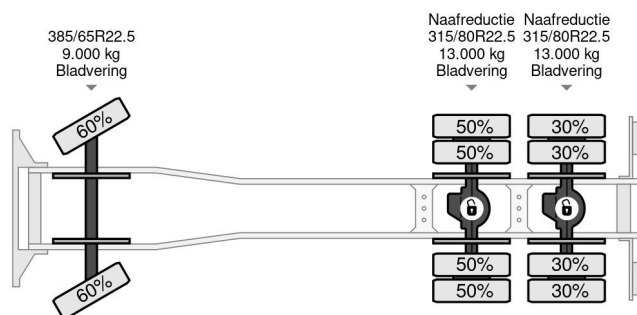

MAN | 6X4 | HIAB 166E-5 | KIPPER | HUB REDUCTION | EURO 3

COMMON

| | |
|-------|------------|
| ID | 114122 |
| Merk | MAN |
| Type | Kraanwagen |
| Model | TGA 33.480 |

PROPERTIES

| | |
|-----------------------------|-------------------|
| Bouwjaar | 2006 |
| Emissieklasse | 3 |
| Tellerstand | 420.721 km |
| Datum eerste toelating | 09-06-2006 |
| Voertuigidentificatienummer | WMAH25ZZ36M448054 |
| Asconfiguratie | 6x4 |
| Ledig gewicht | 15.500 kg |
| Laadgewicht | 33.000 kg |
| Max. gewicht | 48.500 kg |
| Hefcapaciteit | 16.000 cm |

MAN TGA 33.480 | 6X4 | HIAB 166E-5 | KIPPER | HUB RED...

Referentienummer: 114122

ACCESSOIRES

- Airconditioning
- Aluminium brandstoftank
- Automaat
- Bladvering
- Bluetooth
- Boordcomputer
- Cabine
- Cruise control
- Differentieelblokkering
- Gereedschapskist
- Luchtgeveerde stoelen
- PTO
- PTO
- Slaapcabine
- Vangmuil
- Verlichting achter
- Verlichting voor
- Zonneklep
- Zwaailicht

BESCHRIJVING

For sale:

Make and model: MAN TGA 33.480
 Wheel formula: 6x4
 First registration: 09-06-2006
 VIN: WMAH25ZZ36M448054
 Mileage: 420.721 km
 Construction: Tipper with crane
 Wheelbase: 4.22 m
 CVW: 60.000 kg
 GVW: 33.000 kg
 Empty weight: 15.500 kg
 Loading capacity: 17.425 kg

Engine:
 Power: 353 kW / 480 HP
 Cylinders: 6