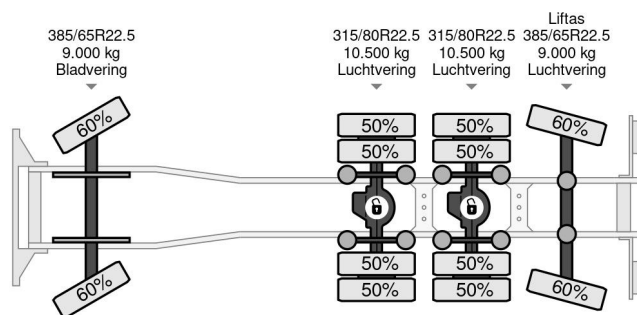

MAN | RETARDER | MACHINE TRANSPORT | MASCHINEN

COMMON

ID	113907
Merk	MAN
Type	Autotransporter
Model	TGX 33.560

PROPERTIES

Bouwjaar	2015
Emissieklasse	6
Tellerstand	418.132 km
Datum eerste toelating	12-05-2015
Kentekenplaat	72-BTJ-2
Voertuigidentificatienummer	WMA92XZZ4FL071045
Asconfiguratie	8x4
Ledig gewicht	13.560 kg
Laadgewicht	21.440 kg
Max. gewicht	35.000 kg
Wielbasis	420
Lengte	1.020 cm
Breedte	255 cm
Hoogte	395 cm

MAN TGX 33.560 | RETARDER | MACHINE TRANSP... 8x4

Referentienummer: 113907

ACCESSOIRES

- Aanhangwagenkoppeling • ABS • Achteruitrijcamera • Airconditioning • Aluminium brandstoftank • Automaat • Bluetooth • Boordcomputer • Cabine • Climate control • Cruise control • Differentieelblokkering • Gereedschapskist • Intarder • Koelkast • Lederen bekleding • Luchtgeveerde stoelen • Navigatiesysteem • PTO • PTO • Retarder • Retarder • Standkachel • Verstralers • Zonneklep • Zwaailicht

BESCHRIJVING

For sale:

Make: MAN TGX35.560 8x4
 First registration: 12-05-2015
 VIN: WMA92XZZ4FL071045
 Mileage: 418.132 km
 Construction: Machine transporter
 Wheelbase: 420 cm
 GVW: 35.000 kg
 CVW: 76.000 kg
 Empty weight: 13.660 kg
 Loading capacity: 21.340 kg

Engine:
 Power: 412 kW / 560 HP
 Cylinders: 6
 Capacity: 15.256 ...