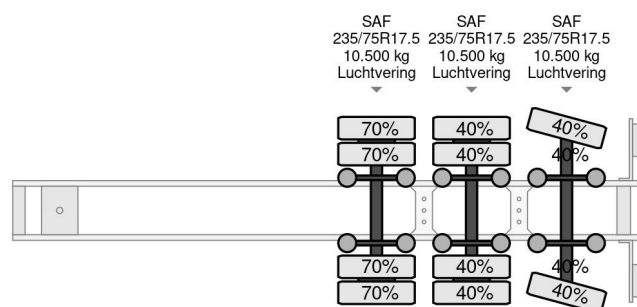

Max Trailer MAX 100 | 3-AXLE | LIFT DECK | SLIDING RAMPS

COMMON

ID	113989
Merk	Max Trailer
Type	Semi-dieplader

PROPERTIES

Bouwjaar	2017
Datum eerste toelating	01-12-2017
Voertuigidentificatienummer	YAMT13XX7H0102083
Ledig gewicht	10.990 kg
Laadgewicht	38.510 kg
Max. gewicht	49.500 kg
Lengte	1.350 cm
Breedte	253 cm
Hoogte	340 cm

Max Trailer MAX 100 | 3-AXLE | LIFT DECK | SLIDING RAMPS

Referentienummer: 113989

ACCESSOIRES

- Extra stuuras
- Laadklep

BESCHRIJVING

For sale:

Make and model: Max trailer MAX 100 / F-S43-1AAF
 First registration: 01-12-2017
 VIN: YAMT13XX7H0102083
 Construction: Semi-trailer
 GVW: 49.500 kg
 Empty weight: 10.990 kg
 Loading capacity: 38.510kg

Dimensions:

Length: 13.5 m
 Width: 2.53m
 Extended width: 3 m
 Neck: 4.2 m
 Neck height: 1.58 m
 Bed: 9.30 m
 F...