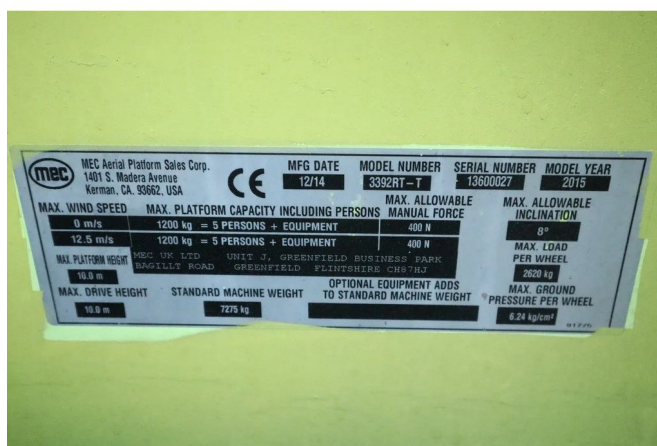

## MEC 3392RT-T | 2612 H | 12 METER | 1200 KG

### COMMON

ID	112312.1
Merk	MEC
Type	Hoogwerker

### PROPERTIES

Bouwjaar	2014
Bedrijfsuren	2.612
Max. gewicht	7.600 kg
Lengte	531 cm
Breedte	234 cm
Hoogte	205 cm
Hefhoogte	1.200 cm
Hefcapaciteit	1.200 cm

### BESCHRIJVING

Schade: schadevrij

For sale:

MEC 3392 RT-T  
Year: 2014  
Hours: 2.612  
Weight: 7.275 kg

Performance:

Working height: 12 m  
Platform height: 10 m  
Lift capacity: 1.200 kg  
Length platform retracted: 4.32 m  
Length platform extended: 5.13 m  
220v in basket  
Working lights