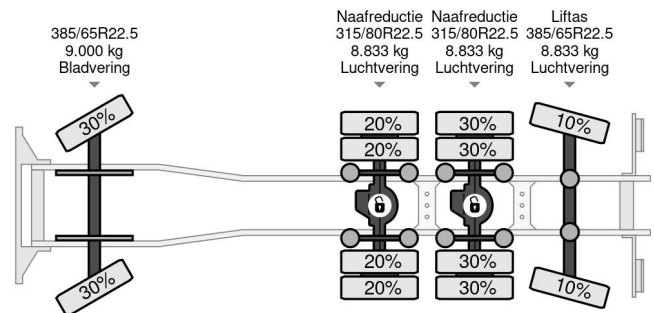

Referentienummer: 113954