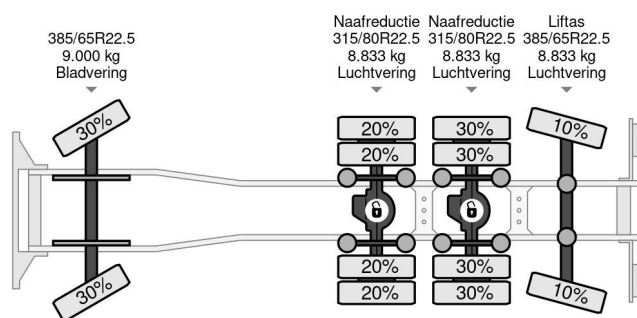

Referentienummer: 113954.1