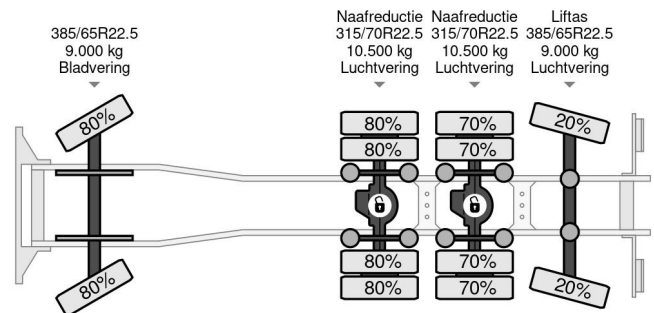

Renault | 8X4 | RETARDER | BIG AXLES | EURO 6

COMMON

ID	114021
Merk	Renault
Type	Haakarmsysteem
Model	C520

PROPERTIES

Bouwjaar	2021
Emissieklasse	6
Tellerstand	161.198 km
Datum eerste toelating	04-05-2021
Voertuigidentificatienummer	VF630R367KD000275
Asconfiguratie	8x4
Ledig gewicht	14.320 kg
Laadgewicht	24.605 kg
Max. gewicht	39.000 kg
Wielbasis	340

Renault C520 | 8X4 | RETARDER | BIG AXLES | EURO 6

Referentienummer: 114021

ACCESSOIRES

- ABS • Achteruitrijcamera • Airconditioning • Aluminium brandstoftank • Automaat • Bluetooth • Boordcomputer • Climate control • Cruise control • Differentieelblokkering • Gereedschapskist • Intarder • Luchtgeveerde stoelen • PTO • PTO • Retarder • Retarder • Standkachel • Vangmuil • Verlichting achter • Verlichting voor • Zonneklep

BESCHRIJVING

For sale:

Make and model: Renault C520
 Wheel formula: 8x4*4
 First registration: 04-05-2021
 VIN: VF630R367KD000275
 Mileage: 161.198 km
 Construction: Hook lift
 Wheelbase: 3.40 m
 GVW: 39.000 kg
 CVW: 70.000 kg
 Empty: 14.320 kg
 Loading capacity: 24.605 kg

Engine:
 Power: 390 KW / 530 HP
 Cylinders: 6
 Capacity: 12.777...