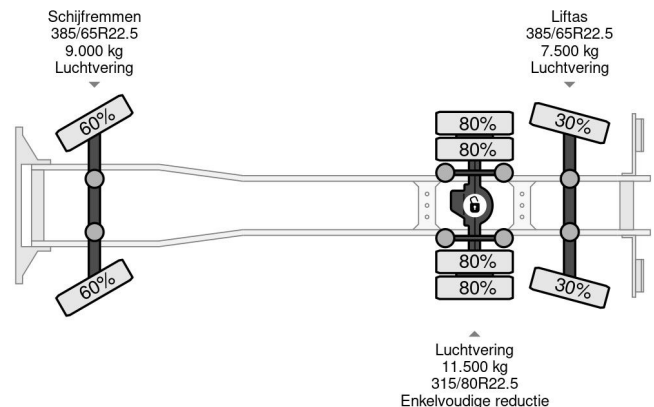

Scania 6X2 RETARDER STEERING AXLE GETREIDE KIPPER

COMMON

ID	112390.01
Merk	Scania
Type	Kipper
Model	R450 NGS

PROPERTIES

Bouwjaar	2018
Emissieklasse	6
Tellerstand	915.961 km
Datum eerste toelating	01-02-2018
Kentekenplaat	14-BKL-2
Voertuigidentificatienummer	YS2R6X20009230996
Asconfiguratie	6x2
Ledig gewicht	11.475 kg
Laadgewicht	16.525 kg
Max. gewicht	28.000 kg
Wielbasis	430
Lengte	860 cm
Breedte	255 cm

Scania R450 NGS 6X2 RETARDER STEERING AXLE GETR...

Referentienummer: 112390.01

ACCESSOIRES

- ABS • Airconditioning • Alarm • Aluminium brandstoftank
- ASR (Anti-Slip Regulation/Traction Control) • Centrale deurvergrendeling • Climate control • Cruise control • EBS
- Elektrisch bedienbare ramen • Gereedschapskist • Intarder • Intarder • Koelkast • Lederen bekleding • Lichtmetalen velgen • Luchthoorn • Mistlampen • Navigatiesysteem • Passagiersstoel • PTO • PTO • Radio/Cd/Audio systeem • Retarder • Retarder • Roetfilter • Snelheidsbegrenzer • Stabiliteitscontrole • Standkachel • Vangmuil • Versterkte motorrem • Verstralers • Verwarming

BESCHRIJVING

Schade: schadevrij

VIDEO AVAILABLE, ASK FOR IT!

Make and model: Scania R450 NGS
 Wheel formula: 6x2
 First registration: 01-02-2018
 VIN: YS2R6X20009230996
 Mileage: 915.961 km
 Construction: aluminium tipper
 Wheelbase: 4.30 m
 GVW: 28.000 kg
 Empty weight: 11.475 kg
 Loading capacity: 16.525 kg

Engine:
 330 KW / 45...