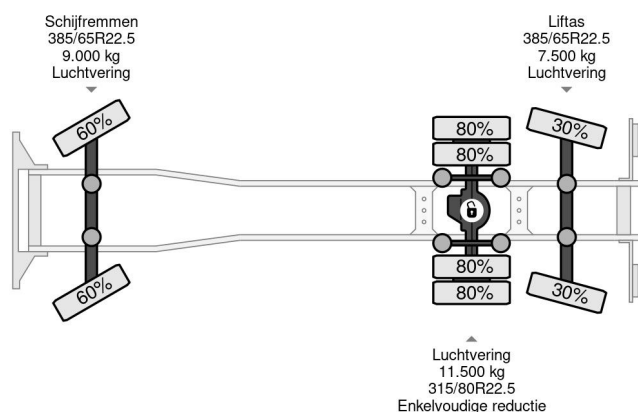

Scania 6X2 RETARDER STEERING AXLE GETREIDE KIPPER

COMMON

ID	112390
Merk	Scania
Type	Kipper
Model	R450 NGS

PROPERTIES

Bouwjaar	2018
Emissieklasse	6
Tellerstand	915.961 km
Datum eerste toelating	01-02-2018
Kentekenplaat	14-BKL-2
Voertuigidentificatienummer	YS2R6X20009230996
Asconfiguratie	6x2
Ledig gewicht	11.475 kg
Laadgewicht	16.525 kg
Max. gewicht	28.000 kg
Wielbasis	430
Lengte	860 cm
Breedte	255 cm

Scania R450 NGS 6X2 RETARDER STEERING AXLE GETR...

Referentienummer: 112390

ACCESSOIRES

- ABS • Airconditioning • Alarm • Aluminium brandstoftank
- ASR (Anti-Slip Regulation/Traction Control) • Centrale deurvergrendeling • Climate control • Cruise control • EBS
- Elektrisch bedienbare ramen • Gereedschapskist • Intarder • Intarder • Koelkast • Lederen bekleding • Lichtmetalen velgen • Luchthoorn • Mistlampen • Navigatiesysteem • Passagiersstoel • PTO • PTO • Radio/Cd/Audio systeem • Retarder • Retarder • Roetfilter
- Snelheidsbegrenzer • Stabiliteitscontrole • Standkachel • Vangmuil • Versterkte motorrem • Verstralers • Verwarming

BESCHRIJVING

Schade: schadevrij

VIDEO AVAILABLE, ASK FOR IT!

Make and model: Scania R450 NGS
 Wheel formula: 6x2
 First registration: 01-02-2018
 VIN: YS2R6X20009230996
 Mileage: 915.961 km
 Construction: aluminium tipper
 Wheelbase: 4.30 m
 GVW: 28.000 kg
 Empty weight: 11.475 kg
 Loading capacity: 16.525 kg

Engine:
 330 KW / 45...