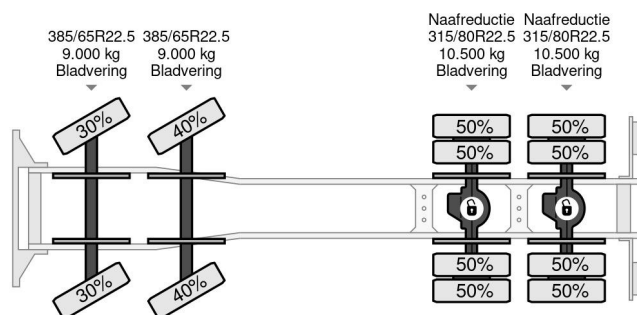

Scania | 8X4 | RETARDER | FULL STEEL | BIG AXLES | EURO 5

COMMON

ID	114072
Merk	Scania
Type	Kipper
Model	R500 V8

PROPERTIES

Bouwjaar	2012
Emissieklasse	5
Tellerstand	443.325 km
Datum eerste toelating	28-02-2012
Voertuigidentificatienummer	YS2R8X40002071981
Asconfiguratie	8x4
Ledig gewicht	15.350 kg
Laadgewicht	23.650 kg
Max. gewicht	39.000 kg
Wielbasis	455

Scania R500 V8 | 8X4 | RETARDER | FULL STEEL | BIG AX...

Referentienummer: 114072

ACCESSOIRES

- Airconditioning • Aluminium brandstoftank • Automaat • Bladvering • Climate control • Cruise control • Differentieelblokkering • Intarder • Lederen bekleding • Luchtgeveerde stoelen • PTO • PTO • Retarder • Retarder • Spiegelverwarming • Standkachel • Vangmuil

BESCHRIJVING

For sale:

Make and model: Scania R500
 Wheel formula: 8x4
 First registration: 29-02-2012
 VIN: YS2R8X40002071981
 Mileage: 443.325 km
 Construction: Kipper
 Wheelbase: 4.55 m
 GVW: 39.000 kg
 CVW: 65.000 kg
 Empty weight: 15.350 kg
 Loading capacity: 23.650 kg

Engine:
 Power: 367 kW / 500 HP
 Cylinders: 8