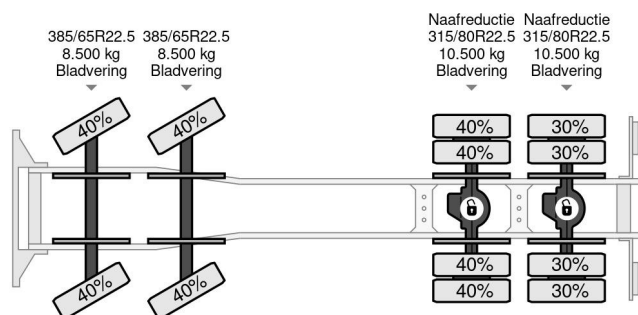

Scania | 8X4 | RETARDER | FULL STEEL | BIG AXLES | EURO 5

COMMON

ID	114071
Merk	Scania
Type	Kipper
Model	R620

PROPERTIES

Bouwjaar	2012
Emissieklasse	5
Tellerstand	560.413 km
Datum eerste toelating	04-06-2012
Voertuigidentificatienummer	YS2R8X40002075621
Asconfiguratie	8x4
Ledig gewicht	14.730 kg
Laadgewicht	23.270 kg
Max. gewicht	38.000 kg
Wielbasis	450

Scania R620 | 8X4 | RETARDER | FULL STEEL | BIG AXLES...

Referentienummer: 114071

ACCESSOIRES

- Airconditioning • Aluminium brandstoftank • Automaat • Bladvering • Bluetooth • Climate control • Cruise control • Differentieelblokkering • Gereedschapskist • Intarder • Lederen bekleding • Luchtgeveerde stoelen • PTO • PTO • Retarder • Retarder • Standkachel • Vangmuil • Verlichting achter • Verlichting voor

BESCHRIJVING

For sale:

Make and model: Scania R620
 Wheel formula: 8x4
 First registration: 04-06-2012
 VIN: YS2R8X40002075621
 Mileage: 560.413 km
 Construction: Kipper
 Wheelbase: 4.50 m
 GVW: 38.000 kg
 CVW: 65.000 kg
 Empty weight: 14.730 kg
 Loading capacity: 23.270 kg

Engine:
 Power: 456 KW / 620 HP
 Cylinders: 8
 Cy...