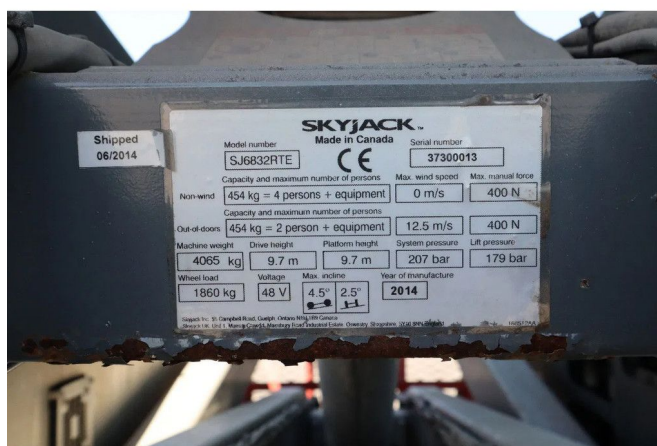

## Skyjack SJ 6832 RTE | 12 METER | 454 KG

### COMMON

ID	113366
Merk	Skyjack
Type	Hoogwerker

### PROPERTIES

Bouwjaar	2014
Bedrijfsuren	477
Voertuigidentificatienummer	37300013
Lengte	272 cm
Breedte	176 cm
Hoogte	251 cm
Hefhoogte	975 cm
Hefcapaciteit	454 cm

Working height: 11.75 m

Lift capacity: 454 kg

Length platform retracted: 2.44 m

Length platform extended: 4.11 m

Engine:

48 Volt electric

Transport dimensions:

Length: 2.72 m