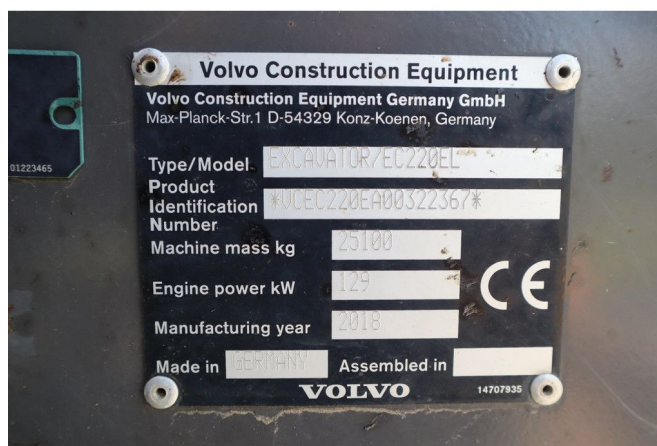

## Volvo EC220EL | EC 220 EL | TILT ROTATOR | BUCKET

### COMMON

ID	114032
Merk	Volvo
Type	Graafmachine

### PROPERTIES

Bouwjaar	2018
Bedrijfsuren	6.155
Voertuigidentificatienummer	VCEC220EA322367
Ledig gewicht	25.100 kg

### BESCHRIJVING

Emissieklasse: Stage IV

For sale:

Volvo EC 220 EL  
 Year: 2018  
 Hours: 6.164  
 Operating weight: 25.100 kg

Engine:  
 Volvo D6J  
 Cylinders: 6  
 Power: 129 kW / 173 HP  
 Stage: IV / Tier 4F  
 Ad blue  
 Displacement: 5.702 cc