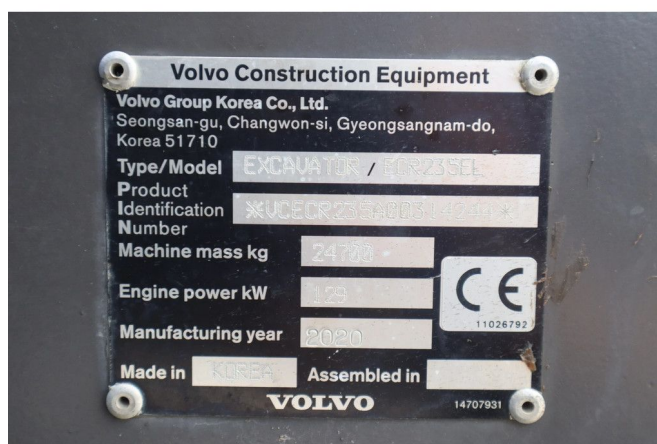

Volvo ECR235EL | ECR 235 EL | TILTROTATOR | BUCKET | GOOD CONDITION

COMMON

ID	114037
Merk	Volvo
Type	Graafmachine

PROPERTIES

Bouwjaar	2020
Bedrijfsuren	9.034
Voertuigidentificatienummer	VCECR235A00314244
Ledig gewicht	24.700 kg

ACCESSOIRES

- Bluetooth
- Centraal smeersysteem
- Luchtgeveerde stoelen
- Verlichting achter
- Verlichting voor
- Zwaailicht

BESCHRIJVING

Emissieklasse: Stage V

For sale:

Volvo EC 235 EL
Year: 2020
Hours: 9.034
Operating weight: 24.700 kg

Engine:
Volvo D6J
Cylinders: 6
Displacement: 5.702 cc
Power: 129 KW / 173 HP
Emissions: Stage 5
Ad blue

Undercarriage:
Plate width: 60 cm