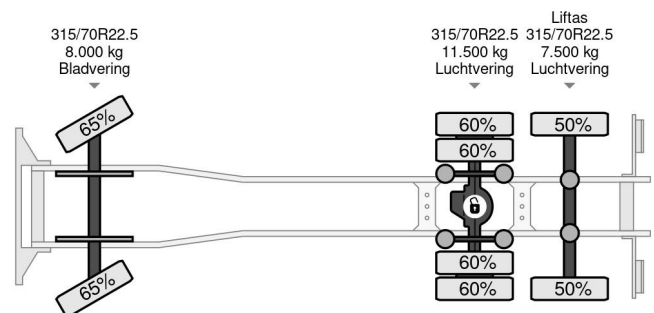

Referentienummer: 114133