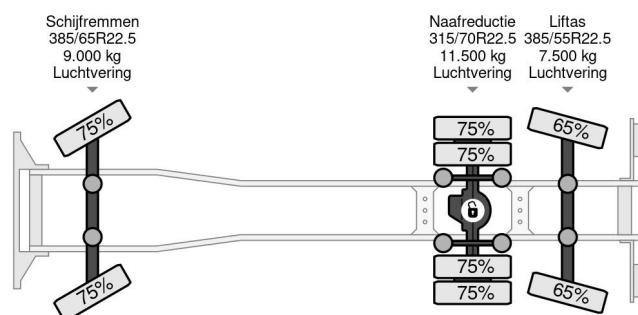

Volvo | 6X2*4 RETARDER EFFER 215-6 DEMOUNTABLE CRANE

COMMON

ID	113896
Merk	Volvo
Type	Kraanwagen
Model	FH 16.750

PROPERTIES

Bouwjaar	2019
Emissieklasse	6
Bedrijfsuren	931
Tellerstand	186.116 km
Datum eerste toelating	28-11-2019
Voertuigidentificatienummer	YV2R0P0C0KA846867
Asconfiguratie	6x2
Ledig gewicht	16.040 kg
Laadgewicht	11.885 kg
Max. gewicht	28.000 kg
Hefcapaciteit	21.500 cm

Volvo FH 16.750 | 6X2*4 RETARDER EFFER 215-6 DEMOU...

Referentienummer: 113896

ACCESSOIRES

- Aanhangwagengkoppeling • ABS • Achteruitrijcamera • Airconditioning • Aluminium brandstoftank • Automaat • Bluetooth • Cabine • Climate control • Cruise control • Differentieelblokkering • EBS • ESP • Gereedschapskist • Intarder • Koelkast • Lane assist • Lederen bekleding • Lichtmetalen velgen • Luchtgeveerde stoelen • Luchthoorn • Luchtvering • Navigatiesysteem • PTO • PTO • Radio/Cd/Audio systeem • Regensensor • Retarder • Retarder • Slaapcabine • Spiegelverwarming • Stabiliteitscontrole • Standkachel • Stuurbevestiging • Vangmuil • Verlichting voor • Versterkte motorrem • Verstralers • Verwarming • Xenon verlichting • Zonneklep • Zwaailicht

BESCHRIJVING

For sale:

Make and model: Volvo FH750
 Wheel formula: 6x2*4
 First registration: 28-11-2019
 VIN: YV2R0P0C0KA846867
 Mileage: 186.116 km
 Construction: platform with detachable crane
 Wheelbase: 4.6 m
 GVW: 28.000 kg
 Empty weight: 16.040 kg
 Loading capacity: 11.885 kg

Engine and transmission:
 Power: 552 kW / 750 HP
 Cylin...