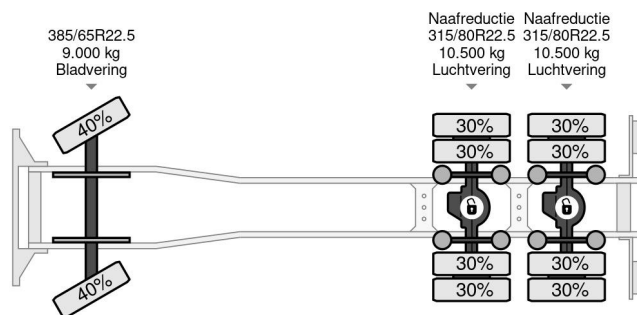

Referentienummer: 114015