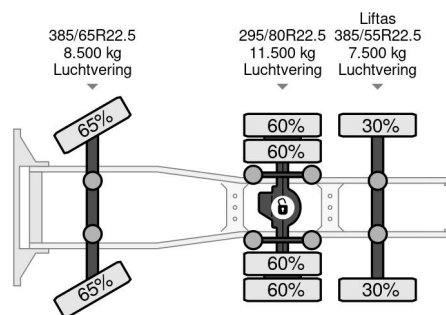

Volvo FH 500 | 6X2 | ADR | RETARDER | PTO / HYDR | EURO 6
Referentienummer: 114108