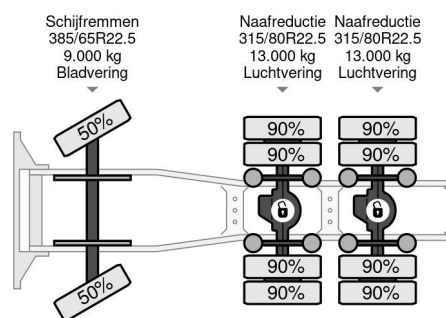

Volvo 6X4 EURO 6 RETARDER HYDRAULIC

COMMON

ID	112402
Merk	Volvo
Type	Standaard trekker
Model	FH 540

PROPERTIES

Bouwjaar	2016
Emissieklasse	6
Tellerstand	493.206 km
Datum eerste toelating	09-06-2016
Voertuigidentificatienummer	YV2RT60D4GA790028
Asconfiguratie	6x4
Ledig gewicht	10.975 kg
Laadgewicht	24.025 kg
Max. gewicht	35.000 kg
Wielbasis	320

Volvo FH 540 6X4 EURO 6 RETARDER HYDRAULIC

Referentienummer: 112402

ACCESSOIRES

- ABS • Airconditioning • Aluminium brandstoftank • ASR (Anti-Slip Regulation/Traction Control) • Bladvering • Centrale deurvergrendeling • Climate control • Cruise control • EBS • Elektrisch bedienbare ramen • Gereedschapskist • Intarder • Intarder • Kiphdrauliek • Koelkast • Luchthoorn • Mistlampen • Passagiersstoel • PTO • PTO • Radio/Cd/Audio systeem • Retarder • Retarder • Roetfilter • Snelheidsbegrenzer • Standkachel • Trailer coupling • Versterkte motorrem • Verstralers • Verwarming • Xenon verlichting

BESCHRIJVING

Schade: schadevrij

VIDEO AVAILABLE ! ASK FOR IT

Make and model: Volvo FH 540
 Wheel formula: 6x4
 First registration: 09-06-2016
 VIN: YV2RT60D4GA790028
 Mileage: 493.206 km
 Construction: Tractor unit
 Fifth wheel height: 1.38 m
 Wheelbase: 3.20 m
 GVW: 35.000 kg
 CVW: 60.000 kg
 Empty weight: 10.975 kg