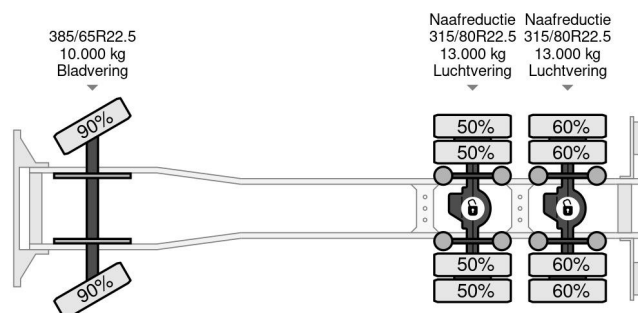

Volvo | 6X4 | RETARDER | TANDEMLIFT | BIG AXLES | EURO 6

COMMON

ID	114041
Merk	Volvo
Type	Kipper
Model	FH 540

PROPERTIES

Bouwjaar	2022
Emissieklasse	6
Tellerstand	184.361 km
Datum eerste toelating	04-04-2022
Voertuigidentificatienummer	YV2RT60D9NA893894
Asconfiguratie	6x4
Ledig gewicht	13.995 kg
Laadgewicht	22.005 kg
Max. gewicht	36.000 kg
Wielbasis	340

Volvo FH 540 | 6X4 | RETARDER | TANDEMLIFT | BIG AXLE...

Referentienummer: 114041

ACCESSOIRES

- ABS • Airconditioning • Aluminium brandstoftank • ASR (Anti-Slip Regulation/Traction Control) • Automaat • Bluetooth • Boordcomputer • Cabine • Climate control • Cruise control • Differentieelblokkering • Gereedschapskist • Intarder • Lederen bekleding • Luchtgeveerde stoelen • Navigatiesysteem • PTO • PTO • Regensensor • Retarder • Retarder • Slaapcabine • Vangmuil • Verlichting achter • Verlichting voor • Verwarming • Zonneklep • Zwaailicht

BESCHRIJVING

For sale:

Make and model: Volvo FH 540
 Wheel formula: 6x4 - 6x2 Tandemlift
 First registration: 04-04-2022
 VIN: YV2RT60D9NA893894
 Mileage: 184.361 km
 Construction: Kipper
 Wheelbase: 3.40 m
 GVW: 36.000 kg
 CVW: 65.000 kg
 Empty weight: 13.995 kg
 Loading capacity: 22.005 kg

Engine:
 Power: 405 kW/ 551 HP
 C...