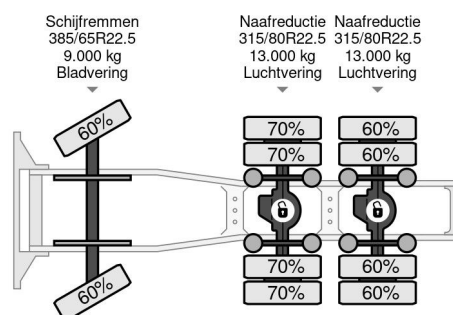

Volvo | 6X4 | TANDEMLIFT | RETARDER | 80 TON | BIG AXLES | EURO 6

COMMON

ID	113813
Merk	Volvo
Type	Standaard trekker
Model	FH 540

PROPERTIES

Bouwjaar	2020
Emissieklasse	6
Tellerstand	355.973 km
Datum eerste toelating	31-01-2020
Voertuigidentificatienummer	YV2RT60DXKA852055
Asconfiguratie	6x4
Ledig gewicht	11.200 kg
Laadgewicht	24.800 kg
Max. gewicht	36.000 kg
Wielbasis	330

Volvo FH 540 | 6X4 | TANDEMLIFT | RETARDER | 80 TON | B...

Referentienummer: 113813

ACCESSOIRES

- ABS • Airbags • Aluminium brandstoftank • Automaat • Bluetooth • Cabine • Centrale vergrendeling • Climate control • Cruise control • DAB • EBS • Elektrische ramen • Gereedschapskist • Intarder • Intarder • Kiphydrauliek • Lane assist • Luchtgeveerde stoelen • Luchthoorn • Passagiersstoel • PTO • PTO • Radio/Cd/Audio systeem • Retarder • Retarder • Standkachel • Trailer coupling • Versterkte motorrem • Verstralers • Xenon verlichting • Zonneklep

BESCHRIJVING

For sale:

Make and model: Volvo FH540 tandemlift
 Wheel formula: 6x4 – 6x2
 First registration: 31-01-2020
 VIN: YV2RT60DXKA852055
 Mileage: 355.973 km
 Construction: Tractor unit
 Wheelbase: 3.30 m
 GVW: 36.000 kg
 CVW: 80.000 kg
 Empty weight: 11.200 kg

Engine:
 Power: 405 kW/ 551 HP
 Cylinders: 6
 Capacity: 12.777 cm...